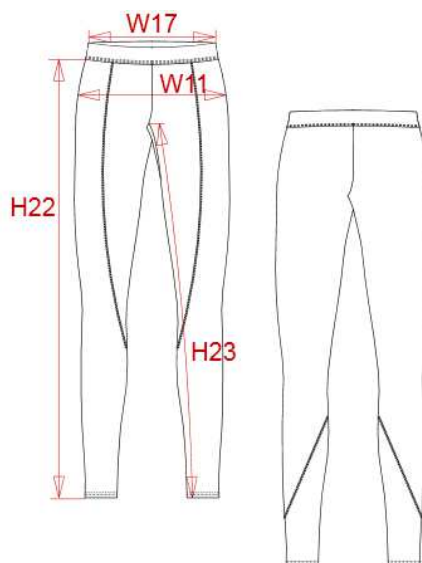

PROACT.®

REFERENCE : PA018

SIZES : 6/8 8/10 10/12 12/14

COMPOSITION :

Main fabric : Polyester / Elastane 88/12 - 200 Quick dry 88% polyester / 12%elastane

WEIGHT :

Main fabric : 200 gsm

FABRIC CONSTRUCTION AND FINISHING :

Quick dry fabric

ARTICLE WEIGHT :

122 gr/pc

DESCRIPTION										COLORS		PANTONE SERIGRAPHIE	
Français : Collant sous-vêtement sport enfant English : Kids' sports base layer leggings Nederlands : Kinderthermobroek Deutsch : Kinder Sportunterwäsche –Leggings Español : Malla interior deportiva para niño Italiano : Calz maglia bambino - intimo sportivo Português : Collants de criança para desporto										Black		Black	
MEASUREMENT													
Description	Tol +/-	Tol +/- Taille max	6/8	8/10	10/12	12/14							
W17 1/2 taille élastiquée / 1/2 waistband			26	28	30	32							
W11 1/2 bassin / 1/2 hip width			32,50	34,50	36,50	38,50							
H22 Longueur côté sans élastique / Side length without elastic	3,5%	3,5%	66	71,50	77	82,50							
H23 Longueur entrejambe / Inside leg length	3,5%	3,5%	54,80	59,30	63,80	68,30							
CARE LABEL													
PACKING													
Box	25 pcs / box All sizes => L:36cm W:26cm H:27cm GW:4.80kg NW:4.00kg												