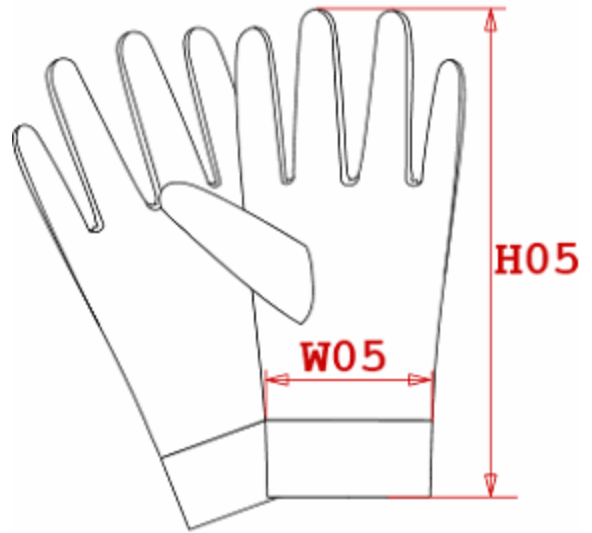

REFERENCE : KP876

SIZES : S/M_L/XL

COMPOSITION :

Main fabric : Polar fleece 200 100%polyester

ARTICLE WEIGHT :

36gr/pc

DESCRIPTION								COLORS		PANTONE SERIGRAPHIE	
Français : Gants en polaire								Black		Black	
English : Fleece gloves								Navy		296C	
Nederlands : Polar handschoenen								Dark grey		432C	
Deutsch : Fleecehandschuhe								Natural		Warm gray 1C	
Español : Guantes polares											
Italiano : Guanti in pile											
Português : Luvas polar											
MEASUREMENT											
Description	S/M	L/XL									
H05 Hauteur totale / Total height	27	29									
W05 1/2 largeur poignet / 1/2 cuff width	9,50	11,50									
CARE LABEL											
PACKING											
Box	200 pcs / box S/M => L:56cm W:32cm H:68cm GW:10.00kg NW:8.50kg L/XL => L:56cm W:32cm H:68cm GW:10.00kg NW:8.50kg										