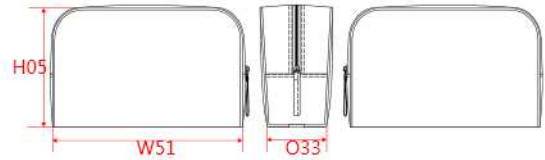

**REFERENCE :** KI0710

**SIZES :** U

**COMPOSITION :**

Main fabric : Cotton canvas 280 PU waterproof backing 100% cotton

**FABRIC CONSTRUCTION AND FINISHING :**

PU waterproof backing

**ARTICLE WEIGHT :**

120 gr/pc

DESCRIPTION	COLORS	PANTONE SERIGRAPHIE
<b>Français :</b> Trousse de toilette	Black	Black
<b>English :</b> Vanity case	Burnt lime	583C
<b>Nederlands :</b> Vanity case	Fuchsia	219C
<b>Deutsch :</b> Kosmetik-Koffer	Orange	1495C
<b>Español :</b> Neceser	Purple	520C
<b>Italiano :</b> Necessaire	Red	1795C
<b>Português :</b> Necessaire	Royal blue	287C

MEASUREMENT							
Description	U						
H05 Hauteur totale / Total height	19						
W51 Total width	28						
O33 Deep of bottom part	9						

PACKING	
Box	80 pcs / box U => L:40cm W:38cm H:50cm GW:10,6kg NW:9,6kg