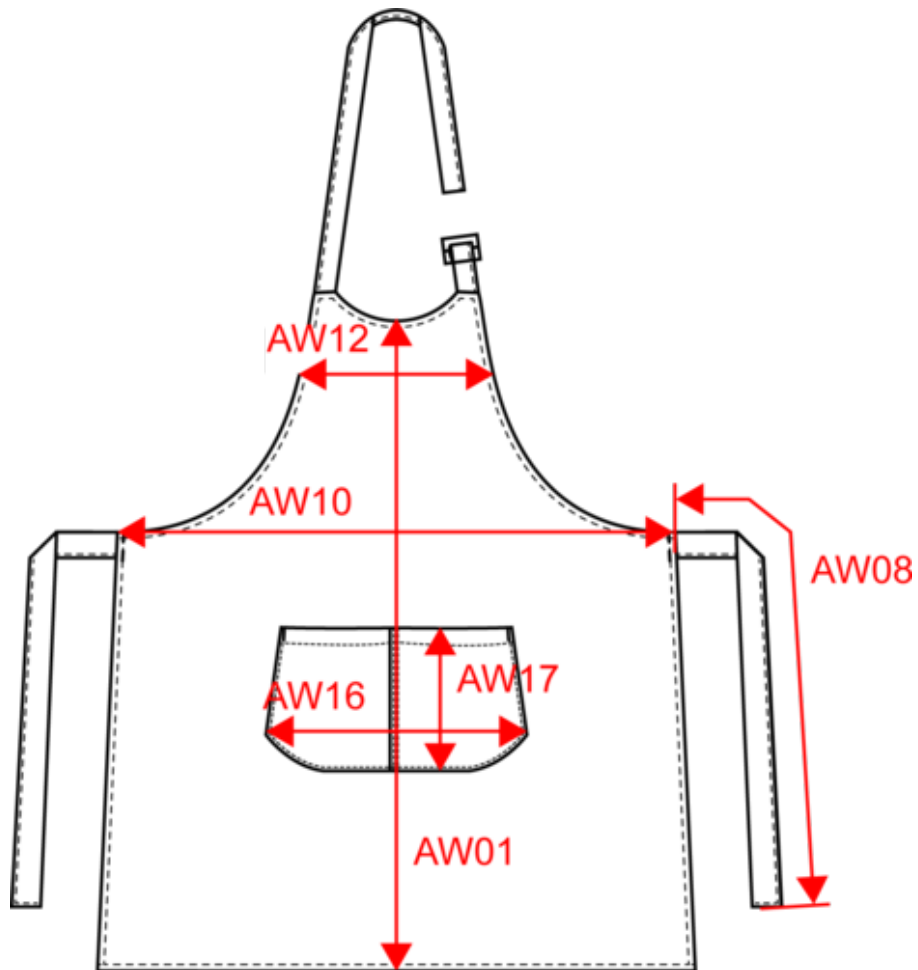

Dimensions (cm)

Measurements in cm	One size
AW16 - Pocket bottom width	36.00
AW17 - Pocket height at highest point	20.00

KARIBAN

K8007

Organic Cotton Apron with pocket

Colours information

 Almond Green RVB : 140,143,129 Pantone C : 416C Pantone TCX : 16-6008TCX	 Amazon Green RVB : 34,57,61 Pantone C : 5467C Pantone TCX : 19-5320TCX	 Black RVB : 35,35,37 Pantone C : Black Pantone TCX : 19-4004TCX	 Chocolate RVB : 63,52,49 Pantone C : 412C Pantone TCX : 19-0910TCX	 Dark Cherry RVB : 80,42,50 Pantone C : 497C Pantone TCX : 19-1627TCX
 Dark Grey RVB : 63,60,60 Pantone C : 447C Pantone TCX : 19-0000TCX	 Deep Blue RVB : 65,72,95 Pantone C : 7545C Pantone TCX : 19-3926TCX	 Deep Plum RVB : 75,60,79 Pantone C : 7448C Pantone TCX : 19-3619TCX	 Green Field RVB : 12,109,80 Pantone C : 555C Pantone TCX : 19-6026TCX	 Hibiscus Red RVB : 134,27,47 Pantone C : 1815C Pantone TCX : 19-1656TCX
 Ice Mint RVB : 182,228,225 Pantone C : 573C Pantone TCX : 13-4909TCX	 Light Olive Green RVB : 120,112,89 Pantone C : 7497C Pantone TCX : 17-0517TCX	 Light Orange RVB : 240,119,60 Pantone C : 7578C Pantone TCX : 17-1360TCX	 Lime RVB : 151,202,91 Pantone C : 367C Pantone TCX : 14-0244TCX	 Navy RVB : 41,46,56 Pantone C : 433C Pantone TCX : 19-4012TCX
 Peach RVB : 205,145,121 Pantone C : 7515C Pantone TCX : 15-1322TCX	 Peacock Blue RVB : 34,57,75 Pantone C : 7546C Pantone TCX : 19-4125TCX	 Pineapple RVB : 254,219,119 Pantone C : 120C Pantone TCX : 12-0736TCX	 Sage RVB : 153,172,163 Pantone C : 5635C Pantone TCX : 16-5304TCX	 Sea Blue RVB : 25,78,128 Pantone C : 7693C Pantone TCX : 19-4052TCX
 Sea Turquoise RVB : 26,163,196 Pantone C : 631C Pantone TCX : 16-4529TCX	 Snow Grey RVB : 170,174,175 Pantone C : 421C Pantone TCX : 15-4101TCX	 True Indigo RVB : 33,54,86 Pantone C : 534C Pantone TCX : 19-4027TCX	 Wet Sand RVB : 164,146,128 Pantone C : 7536C Pantone TCX : 17-1312TCX	 White RVB : 236,236,252 Pantone C : White Pantone TCX : 11-0601TCX