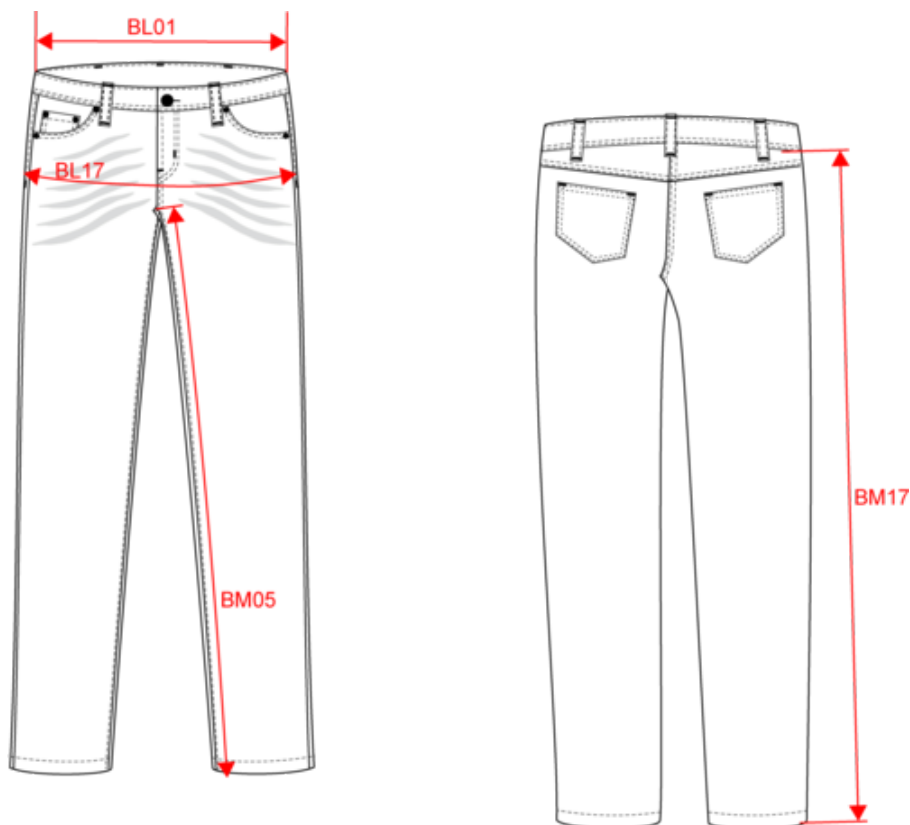

28 UK (38 FR) 30 UK (40 FR) 32 UK (42 FR) 34 UK (44 FR) 36 UK (46 FR)

No LaBeL

More information

Logistic

1

20

BD - Bangladesh

Customs code

62034231

Black
Rinse

Washing instructions

KARIBAN

K743

Basic jeans

Dimensions (cm)

Measurements in cm	38	40	42	44	46	48	50	52	54
BL17 - 1/2 hip width (measured parallel to waistband)	48.00	50.00	52.00	54.00	56.00	58.00	60.00	62.00	64.00
BM05 - Inseam length	84.50	84.75	85.00	85.25	85.50	85.75	86.00	86.25	86.50
BM17 - Side length (waistband excluded)	103.75	104.50	105.25	106.00	106.75	107.50	108.25	109.00	109.75
BL01 - 1/2 waist width (buttoned up and front band over back band)	39.00	41.00	43.00	45.30	47.80	50.30	52.80	55.30	57.80

Taille fabricant	Pays-Bas	Italie	Portugal	Espagne	Royaume-Uni	Allemagne
34 FR	40 NL	38 IT	34 PT	34 ES	24 UK	40 DE
36 FR	42 NL	40 IT	36 PT	36 ES	26 UK	42 DE
38 FR	44 NL	42 IT	38 PT	38 ES	28 UK	44 DE
40 FR	46 NL	44 IT	40 PT	40 ES	30 UK	46 DE
42 FR	48 NL	46 IT	42 PT	42 ES	32 UK	48 DE
44 FR	50 NL	48 IT	44 PT	44 ES	34 UK	50 DE
46 FR	52 NL	50 IT	46 PT	46 ES	36 UK	52 DE
48 FR	54 NL	52 IT	48 PT	48 ES	38 UK	54 DE
50 FR	56 NL	54 IT	50 PT	50 ES	40 UK	56 DE
52 FR	58 NL	56 IT	52 PT	52 ES	42 UK	58 DE
54 FR	60 NL	58 IT	54 PT	54 ES	44 UK	60 DE
56 FR	62 NL	60 IT	56 PT	56 ES	46 UK	62 DE
58 FR	64 NL	62 IT	58 PT	58 ES	48 UK	64 DE
60 FR	66 NL	64 IT	60 PT	60 ES	50 UK	66 DE
62 FR	68 NL	66 IT	62 PT	62 ES	52 UK	68 DE