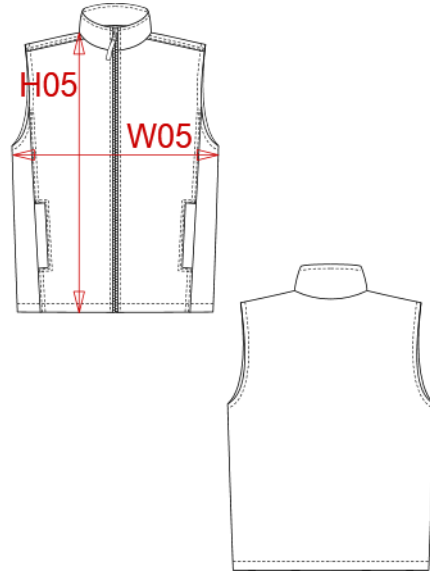

KARIBAN

REFERENCE : K679

SIZES : S_M_L_XL_XXL_3XL

COMPOSITION :

Main fabric : Nylon 210T AC coating - 70 For dark color only
100%polyamide

Main fabric : Nylon 210T milky coating 70 For light color only
100%polyamide

Lining : Polar fleece 200 For lining 100%polyester

WEIGHT :

Main fabric : 70 gsm

Main fabric : 70 gsm

Lining : 200 gsm

TECHNICAL DETAIL :

Size 3XL only for Black/Grey , Navy/Grey, Red/Grey, Light royal blue/Black and Dark grey/Black

ARTICLE WEIGHT :

316 gr/pc

DESCRIPTION
Français : Bodywarmer
English : Bodywarmer
Nederlands : Bodywarmer
Deutsch : Bodywarmer
Español : Bodywarmer
Italiano : Bodywarmer
Português : Colete

COLORS	PANTONE SERIGRAPHIE
Black / Grey	Black / 7544C
Navy / Grey	433C / 422C
Red / Grey	200C / 7544C
Forest green / Beige	5605C / 2324C
Light royal blue / Black	653C / Black
Yellow / Grey	1235C / 7544C
Dark grey / Black	432C / Black

MEASUREMENT							
Description	S	M	L	XL	2XL	3XL	
H05 (M) Hauteur totale / Total height	66,50	68,50	70,50	73,25	76	78,75	
W05 (M) 1/2 largeur poitrine à 1.5cm de l'emmanchure / 1/2 chest width at 1.5cm below armhole	55	58	61	65	69	73	

CARE LABEL

PACKING	
Box	25 pcs / box S => L:59cm W:38cm H:28cm GW:7.50kg NW:6.50kg M => L:59cm W:38cm H:28cm GW:8.50kg NW:7.00kg L => L:59cm W:38cm H:28cm GW:8.80kg NW:7.80kg XL => L:66cm W:41cm H:28cm GW:9.30kg NW:8.30kg XXL => L:66cm W:41cm H:28cm GW:9.80kg NW:8.80kg 3XL => L:70cm W:45cm H:28cm GW:10.30kg NW:9.30kg