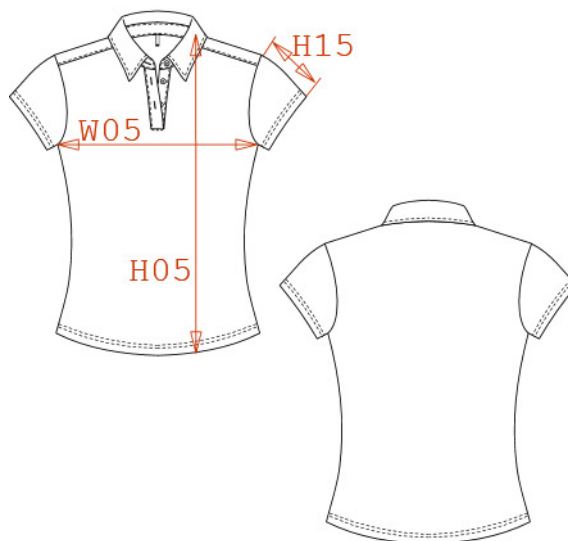

KARIBAN

REFERENCE : K238

SIZES : XS_S_M_L_XL_XXL

COMPOSITION :

Main fabric : Combed Cotton single jersey - 180 100%cotton

Main fabric : Combed Cotton / Polyester single jersey 60/40 -

180 For heather colors 60%cotton / 40%polyester

WEIGHT :

Main fabric : 180 gsm

Main fabric : 180 gsm

ARTICLE WEIGHT :

138 gr/pc

DESCRIPTION	COLORS	PANTONE SERIGRAPHIE
Français : Polo femme manches courtes	White	White
English : Ladies short sleeve jersey polo	Black	Black
Nederlands : Damespolo met korte mouwen	Capuccino	411C
Deutsch : Kurzarm Polohemd für Damen	Red	200C
Español : Polo de manga corta para mujer	Sky blue	278C
Italiano : Polo donna maniche corte	Navy	296C
Português : Polo jersey de senhora	Grey heather	-

MEASUREMENT							
Description	XS	S	M	L	XL	XXL	
H05 Hauteur totale / Total height	60,50	62	63,50	65	67,25	69,50	
W05 1/2 largeur poitrine / 1/2 chest width	43	45	47	49	52	55	
H15 Longueur manche / Sleeve length	11	11,50	12	12,50	13,25	14	

CARE LABEL					
		For solid colors	For heather colors		

PACKING	
Box	25 pcs / box XS => L:44cm W:34cm H:15cm GW:6.50kg NW:5.50kg S => L:44cm W:34cm H:15cm GW:7.00kg NW:6.00kg M => L:44cm W:34cm H:15cm GW:7.50kg NW:6.50kg L => L:49cm W:36cm H:16cm GW:7.00kg NW:8.00kg XL => L:49cm W:36cm H:16cm GW:9.00kg NW:8.50kg XXL => L:52cm W:38cm H:17cm GW:9.50kg NW:9.00kg