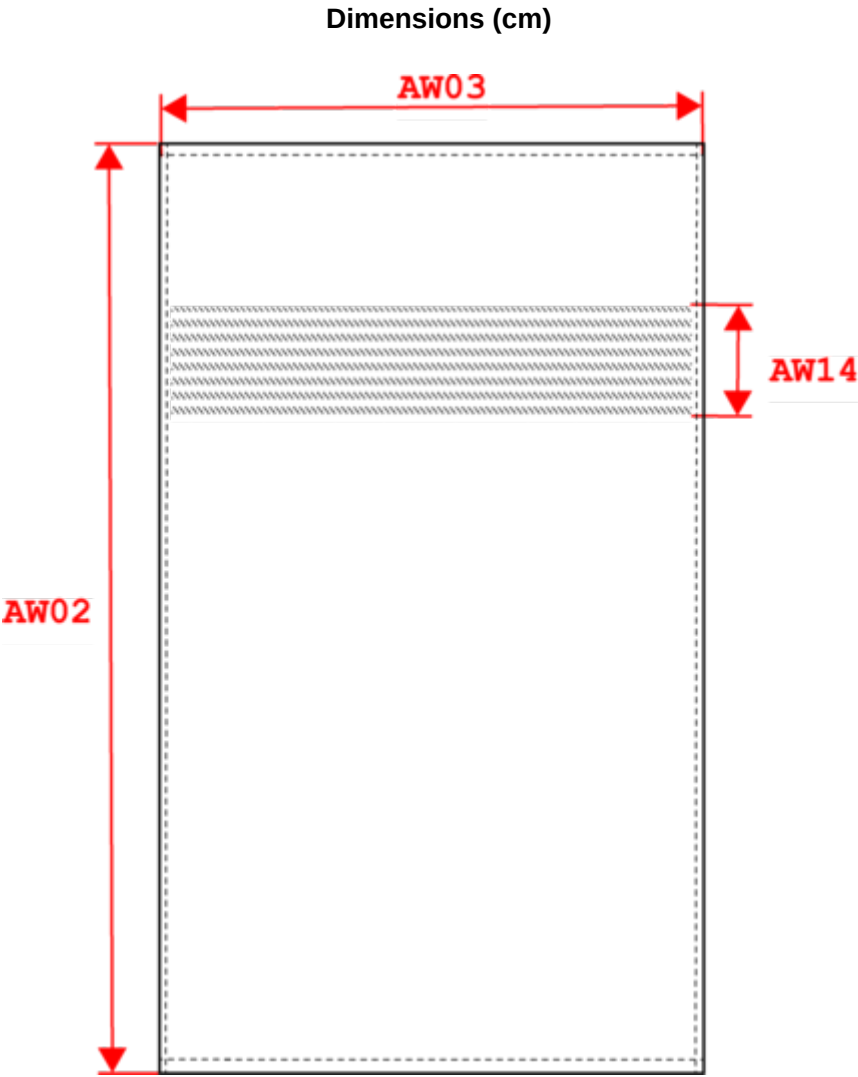

KARIBAN

K112

Hand towel

- 18 available colourways.
- Made from 100% cotton.
- Vanity essential.

100% cotton. Certified STANDARD 100 by OEKO-TEX®
CQ1007/6, IFTH.

More information

Logistic

5

50

TR - Turkey

Country of origin

Customs code

63026000

Washing instructions

KARIBAN

K112

Hand towel

Measurements in cm	One size
AW02 - Total height	100.00
AW03 - Total width	50.00
AW14 - Finishing height	8.00

KARIBAN

K112

Hand towel

Colours information

 Azur Blue RVB : 125,150,199 Pantone C : 652C Pantone TCX : 16-4030TCX	 Black RVB : 35,35,37 Pantone C : Black Pantone TCX : 19-4004TCX	 Bordeaux RVB : 73,34,42 Pantone C : 49.75C Pantone TCX : 19-1627TCX	 Burnt Orange RVB : 185,73,37 Pantone C : 1675C Pantone TCX : 18-1354TCX	 Chocolate RVB : 63,52,49 Pantone C : 412C Pantone TCX : 19-0910TCX
 Dark Grey RVB : 63,60,60 Pantone C : 447C Pantone TCX : 19-0000TCX	 Forest Green RVB : 41,62,48 Pantone C : 5605C Pantone TCX : 19-5918TCX	 Fuchsia RVB : 188,21,94 Pantone C : 7425C Pantone TCX : 18-1945TCX	 Light Grey RVB : 154,150,144 Pantone C : 402C Pantone TCX : 16-4400TCX	 Lime RVB : 151,202,91 Pantone C : 367C Pantone TCX : 14-0244TCX
 Mastic RVB : 199,172,150 Pantone C : 2310C Pantone TCX : 16-1320TCX	 Navy RVB : 41,46,56 Pantone C : 433C Pantone TCX : 19-4012TCX	 Pale Pink RVB : 244,202,209 Pantone C : 692C Pantone TCX : 12-1310TCX	 Red RVB : 195,32,54 Pantone C : 200C Pantone TCX : 19-1664TCX	 Royal Blue RVB : 33,59,127 Pantone C : 7687C Pantone TCX : 19-3952TCX
 Tropical Blue RVB : 0,111,159 Pantone C : 7468C Pantone TCX : 18-4537TCX	 True Yellow RVB : 254,203,0 Pantone C : 116C Pantone TCX : 13-0752TCX	 White RVB : 236,236,252 Pantone C : White Pantone TCX : 11-0601TCX		

Logistic  5  50

Sizes	Width (cm)	Height (cm)	Length (cm)	Net weight (kg)	Gross weight (kg)	Pieces/Box	Pieces/Bundle
One Size	60.00	40.00	40.00	12.50000	13.50000	50	1